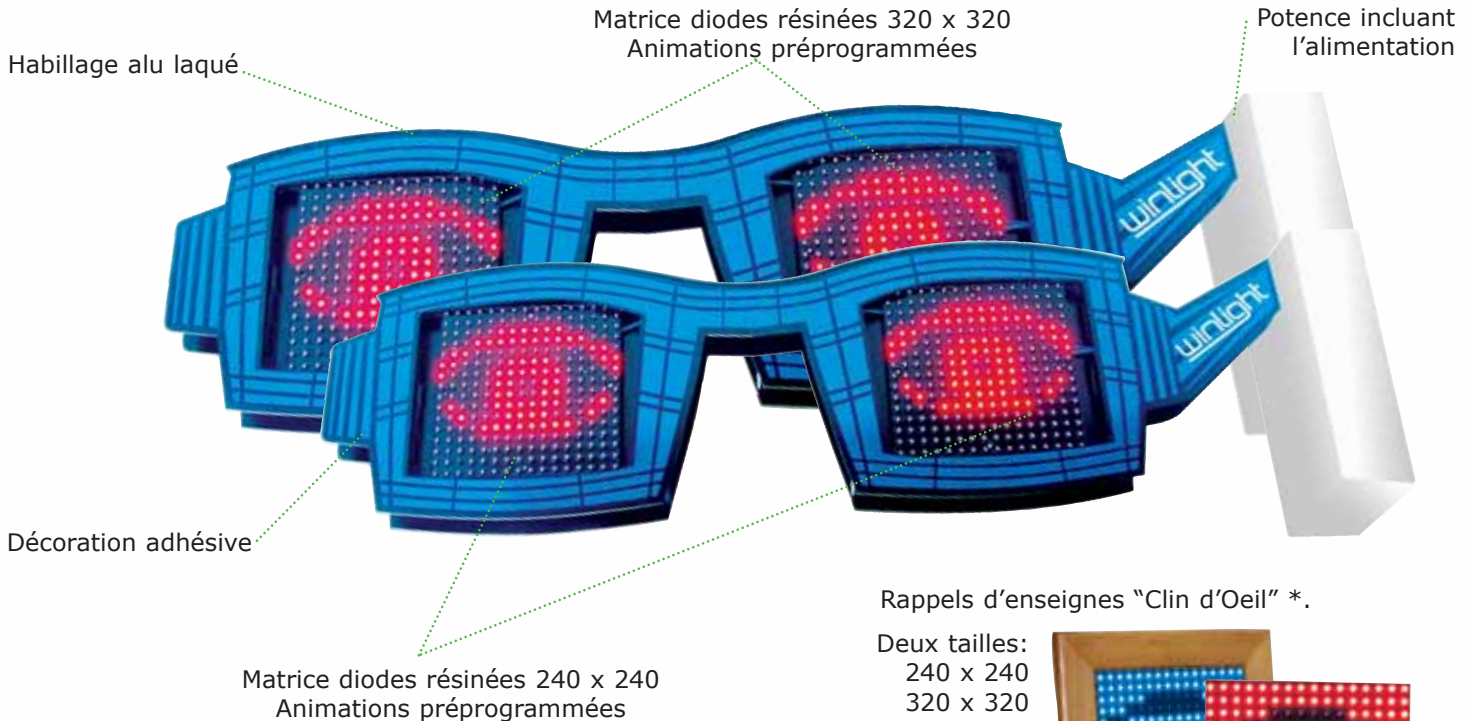

Une autre idée de l'enseigne !

- Diodes grand angle, très haute luminosité.
- Très faible consommation électrique.
- Disponible en LEDs bleues et rouges.
- Nombreuses animations préprogrammées.
- Montures: toutes couleurs et décors possibles.
- Enseigne double faces.

## Descriptif produit

Rappels d'enseignes "Clin d'Oeil" \*.

Deux tailles:  
240 x 240  
320 x 320

\* Cadre bois en option.

## Descriptif technique

Ref	WOCREDF24	WOCREDF32	WOPT24	WOPT32
<b>Désignation</b>	La Créateur	La Créateur	Clin d'oeil 24	Clin d'oeil 32
<b>Type de led</b>	5 mm ovales	5 mm ovales	5 mm ovales	5 mm ovales
<b>Nombre de led</b>	1024	1024	256	256
<b>Couleur led</b>	Rouge, Vert, Bleu	Rouge, Vert, Bleu	Rouge, Vert, Bleu	Rouge, Vert, Bleu
<b>Angle</b>	140°/60°	140°/60°	140°/60°	140°/60°
<b>IP</b>	IP 65	IP 65	IP 65	IP 65
<b>Tension</b>	230 Vac 50Hz	230 Vac 50Hz	230 Vac 50Hz	230 Vac 50Hz
<b>Courant (maxi)</b>	6 A	6 A	1.5 A	1.5 A
<b>Puissance (maxi)</b>	120 W	120 W	30 W	30 W
<b>Connexion</b>	Sur fil	Sur fil	Sur fil	Sur fil
<b>Contrôle</b>	Animations préprogrammées	Animations préprogrammées	Animations préprogrammées	Animations préprogrammées
<b>Dimensions (Larg x Haut x Ep)</b>	1650 x 480 x 200 mm	1360 x 375 x 200 mm	240 x 240 x 30 mm	320 x 320 x 30 mm
<b>Poids</b>	20 Kg	25 Kg	2 kg	2 kg
<b>Fixation</b>	Platine 4 trous	Platine 4 trous	Platine 4 trous	Platine 4 trous
<b>Matériaux</b>		Face et structure aluminum - Décoration adhésive		
<b>Couleur</b>		Teinte RAL à fournir		