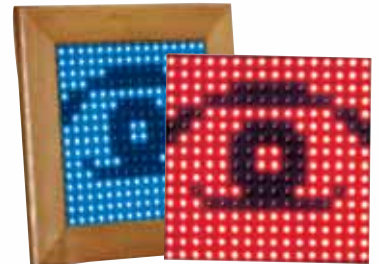

Une autre idée de l'enseigne !

- Diodes grand angle, très haute luminosité.
- Très faible consommation électrique.
- Disponible en LEDs bleues et rouges.
- Nombreuses animations préprogrammées.
- Montures: toutes couleurs et décors possibles.
- Enseigne double faces.

## Descriptif produit

Rappels d'enseignes "Clin d'Oeil" \*.

Deux tailles:  
240 x 240  
320 x 320

\* Cadre bois en option.

## Descriptif technique

Ref	WOCREDF24	WOCREDF32	WOPT24	WOPT32
<b>Désignation</b>	La Créateur	La Créateur	Clin d'oeil 24	Clin d'oeil 32
<b>Type de led</b>	5 mm ovales	5 mm ovales	5 mm ovales	5 mm ovales
<b>Nombre de led</b>	1024	1024	256	256
<b>Couleur led</b>	Rouge, Vert, Bleu	Rouge, Vert, Bleu	Rouge, Vert, Bleu	Rouge, Vert, Bleu
<b>Angle</b>	140°/60°	140°/60°	140°/60°	140°/60°
<b>IP</b>	IP 65	IP 65	IP 65	IP 65
<b>Tension</b>	230 Vac 50Hz	230 Vac 50Hz	230 Vac 50Hz	230 Vac 50Hz
<b>Courant (maxi)</b>	6 A	6 A	1.5 A	1.5 A
<b>Puissance (maxi)</b>	120 W	120 W	30 W	30 W
<b>Connexion</b>	Sur fil	Sur fil	Sur fil	Sur fil
<b>Contrôle</b>	Animations préprogrammées	Animations préprogrammées	Animations préprogrammées	Animations préprogrammées
<b>Dimensions (Larg x Haut x Ep)</b>	1650 x 480 x 200 mm	1360 x 375 x 200 mm	240 x 240 x 30 mm	320 x 320 x 30 mm
<b>Poids</b>	20 Kg	25 Kg	2 kg	2 kg
<b>Fixation</b>	Platine 4 trous	Platine 4 trous	Platine 4 trous	Platine 4 trous
<b>Matériaux</b>		Face et structure aluminum - Décoration adhésive		
<b>Couleur</b>		Teinte RAL à fournir		