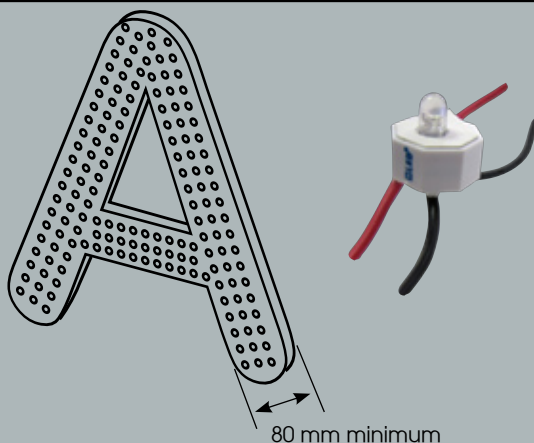

winlight®

ENSEIGNES

- LED -

Nous n'avons pas fini de vous éblouir... ®

FULLPIX

- Lettres en relief équipées de LED résinées pleine surface.
- Minimum de 3 traits de LED.
- Eclairage maximal.
- LED disponibles en rouge, vert, bleu, ambre ou blanc.

ONEPIX

- Lettres en relief équipées d'un trait de LED résinées.
- Possibilité de double traits (contours de lettres).
- LED disponibles en rouge, vert, bleu, ambre ou blanc.

TRIPIX

- Lettres en relief équipées d'un trait de « 3 LED » résinées.
- Possibilité de double traits (contours de lettres).
- LED disponibles en rouge, vert, bleu, ambre ou blanc.

RESILED

- Lettres rétro-éclairées.
- LED résinées placées à l'arrière de la lettre, éclairent le support.
- Idéal pour les secteurs protégés.
- LED disponibles en rouge, vert, bleu, ambre, blanc.

MINICHIP

- Lettres «boîtier» en PVC diffusant.
- LED placées à l'intérieur de la lettre.
- Possibilité d'éclairer uniquement les bords ou la face.
- LED disponibles en rouge, vert, bleu, ambre, blanc et RVB (avec changement de couleur).