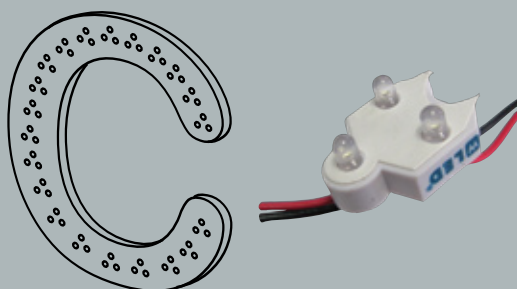

winlight®

ENSEIGNES

- LED -

Nous n'avons pas fini de vous éblouir... ®

FULLPIX

- Lettres en relief équipées de LED résinées pleine surface.
- Minimum de 3 traits de LED.
- Eclairage maximal.
- LED disponibles en rouge, vert, bleu, ambre ou blanc.

ONEPIX

- Lettres en relief équipées d'un trait de LED résinées.
- Possibilité de double traits (contours de lettres).
- LED disponibles en rouge, vert, bleu, ambre ou blanc.

TRIPIX

- Lettres en relief équipées d'un trait de « 3 LED » résinées.
- Possibilité de double traits (contours de lettres).
- LED disponibles en rouge, vert, bleu, ambre ou blanc.

RESILED

- Lettres rétro-éclairées.
- LED résinées placées à l'arrière de la lettre, éclairent le support.
- Idéal pour les secteurs protégés.
- LED disponibles en rouge, vert, bleu, ambre, blanc.

MINICHIP

- Lettres «boîtier» en PVC diffusant.
- LED placées à l'intérieur de la lettre.
- Possibilité d'éclairer uniquement les bords ou la face.
- LED disponibles en rouge, vert, bleu, ambre, blanc et RVB (avec changement de couleur).