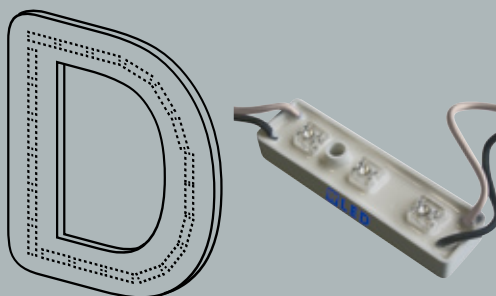

winlight®

ENSEIGNES

- LED -

Nous n'avons pas fini de vous éblouir... ®

FULLPIX

- Lettres en relief équipées de LED résinées pleine surface.
- Minimum de 3 traits de LED.
- Eclairage maximal.
- LED disponibles en rouge, vert, bleu, ambre ou blanc.

ONEPIX

- Lettres en relief équipées d'un trait de LED résinées.
- Possibilité de double traits (contours de lettres).
- LED disponibles en rouge, vert, bleu, ambre ou blanc.

TRIPIX

- Lettres en relief équipées d'un trait de « 3 LED » résinées.
- Possibilité de double traits (contours de lettres).
- LED disponibles en rouge, vert, bleu, ambre ou blanc.

RESILED

- Lettres rétro-éclairées.
- LED résinées placées à l'arrière de la lettre, éclairent le support.
- Idéal pour les secteurs protégés.
- LED disponibles en rouge, vert, bleu, ambre, blanc.

MINICHIP

- Lettres «boîtier» en PVC diffusant.
- LED placées à l'intérieur de la lettre.
- Possibilité d'éclairer uniquement les bords ou la face.
- LED disponibles en rouge, vert, bleu, ambre, blanc et RVB (avec changement de couleur).