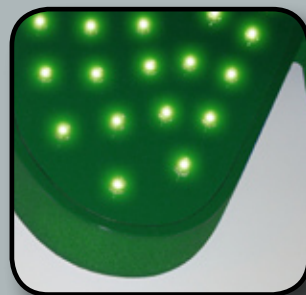

winlight®

ENSEIGNES

- LED -

Nous n'avons pas fini de vous éblouir... ®

FULLPIX

- Lettres en relief équipées de LED résinées pleine surface.
- Minimum de 3 traits de LED.
- Eclairage maximal.
- LED disponibles en rouge, vert, bleu, ambre ou blanc.

ONEPIX

- Lettres en relief équipées d'un trait de LED résinées.
- Possibilité de double traits (contours de lettres).
- LED disponibles en rouge, vert, bleu, ambre ou blanc.

TRIPIX

- Lettres en relief équipées d'un trait de « 3 LED » résinées.
- Possibilité de double traits (contours de lettres).
- LED disponibles en rouge, vert, bleu, ambre ou blanc.

RESILED

- Lettres rétro-éclairées.
- LED résinées placées à l'arrière de la lettre, éclairent le support.
- Idéal pour les secteurs protégés.
- LED disponibles en rouge, vert, bleu, ambre, blanc.

MINICHIP

ENSEIGNES «PIERRE» ÉCLAIRAGE PAR LÉCHAGE

barres de LED masquées
pour léchage lumineux

- Toutes tailles et toutes polices de caractères.
- Revêtement décoratif en silice.
- Respect des consignes A.B.F.
- Aspect et qualité inédits en France.
- Eclairage indirect par LED (en option).
- Conforme au classement CSTB.