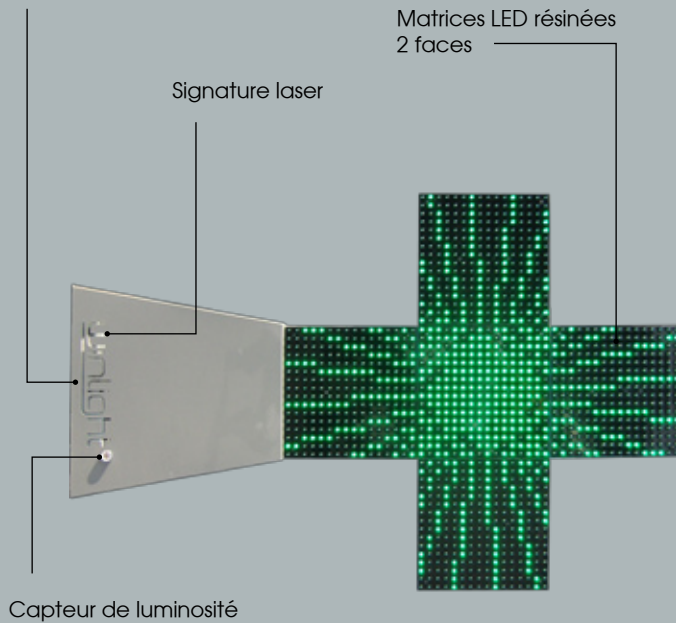

## K H E O P S

- Potence pyramidale intégrant l'électronique.
- Animations exclusives en relief + texte + HDT.
- LED grand angle de très haute luminosité.
- Pilotage à partir de votre ordinateur.
- Croix matricielle totalement résinée.
- Teintes au choix, sur demande.
- Bicolore avec rainures inversées.

Potence intégrant l'électronique  
Teinte au choix (sur demande)

Pilotage logiciel  
(Connexion filaire ou radio)

**Kheops 100**  
Monoface ou  
Double face

**Kheops 80**  
Monoface ou  
Double face

**Kheops 100**  
Façade

## DESCRIPTIF TECHNIQUE

Ref	KHEO80DF	KHEO80MF	KHEO80FA	KHEO100DF	KHEO100MF	KHEO100FA
Désignation	Khéops 80 DF*	Khéops 80 MF*	Khéops 80 FA*	Khéops 100 DF*	Khéops 100 MF*	Khéops 100 FA*
<b>Dimensions (L x H x E) en mm</b>	<b>1340 x 740 x 200</b>	<b>1340 x 740 x 200</b>	<b>740 x 740 x 200</b>	<b>1478 x 970 x 200</b>	<b>1478 x 970 x 200</b>	<b>970 x 970 x 190</b>
Type de led	5 mm ovales	5 mm ovales	5 mm ovales	5 mm ovales	5 mm ovales	5 mm ovales
Nombre de led	2560	1280	1280	2560	1280	1280
Couleur led	Vert	Vert	Vert	Vert	Vert	Vert
Angle	140° / 60°	140° / 60°	140° / 60°	140° / 60°	140° / 60°	140° / 60°
IP	IP 65	IP 65	IP 65	IP 65	IP 65	IP 65
Tension	230 vac 50 Hz	230 vac 50 Hz	230 vac 50 Hz	230 vac 50 Hz	230 vac 50 Hz	230 vac 50 Hz
Courant (maxi)	2.2 A	1.1 A	1.1 A	2.2 A	1.1 A	1.1 A
Puissance (maxi)	400 W	200 W	200 W	400 W	200 W	200 W
Connexion	Sur fil	Sur fil	Sur fil	Sur fil	Sur fil	Sur fil
Contrôle (Filaire ou radio en option)	Pilotage PC / Logiciel fourni / sans fil (en option)					
Poids	40 Kg	35 Kg	30 Kg	50 Kg	45 Kg	40 kg
Fixation	Platine					
Matériaux	Structure aluminium laquée, en U inversée					
Couleur	Structure blanche - Potence grise en standard (autres teintes sur demande)					