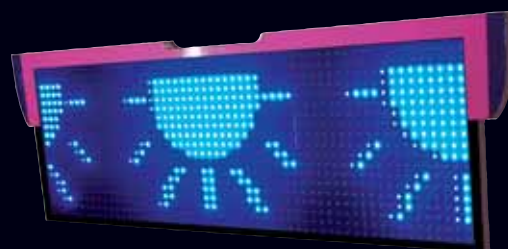

# LES PÉLTIÈFS®

Technologie diode

*"Nous n'avons pas fini de vous éblouir..."*

Votre enseigne Relief® est aussi un journal lumineux et affiche l'heure, la date et la température.

En 3 Clics ...

**Affichez en boucle :**

## Deux montures proposées (Autre design sur demande)

Ref	LRRDF	LRCDF
Désignation	Lunettes relief "Ronde"	Lunettes relief "Contemporaine"
Type de led	5 mm ovale	5 mm ovale
Nombre de led (+-10)	2166	2166
Couleur led	Rouge, Vert, Bleu, Blanc, Ambre	Rouge, Vert, Bleu, Blanc, Ambre
Angle	140 ° / 60 °	140 ° / 60 °
IP	IP 65	IP 65
Tension	230 vac 50 hz	230 vac 50 hz
Courant (maxi)	1.35 A	1.35 A
Puissance (maxi)	300 W	300 W
Connexion	Sur fil	Sur fil
Contrôle	Logiciel PC	Logiciel PC
Dimensions (Larg x Haut x Ep - hors potence)	1570 x 550 x 110 mm	1255 x 420 x 110 mm
Poids	38 Kg	36 Kg
Fixation	2 Platines 4 trous	2 Platines 4 trous
Matériaux	Structure Alu - Forex laqué	Structure Alu - Forex laqué
Couleur	Teinte RAL sur demande	Teinte RAL sur demande