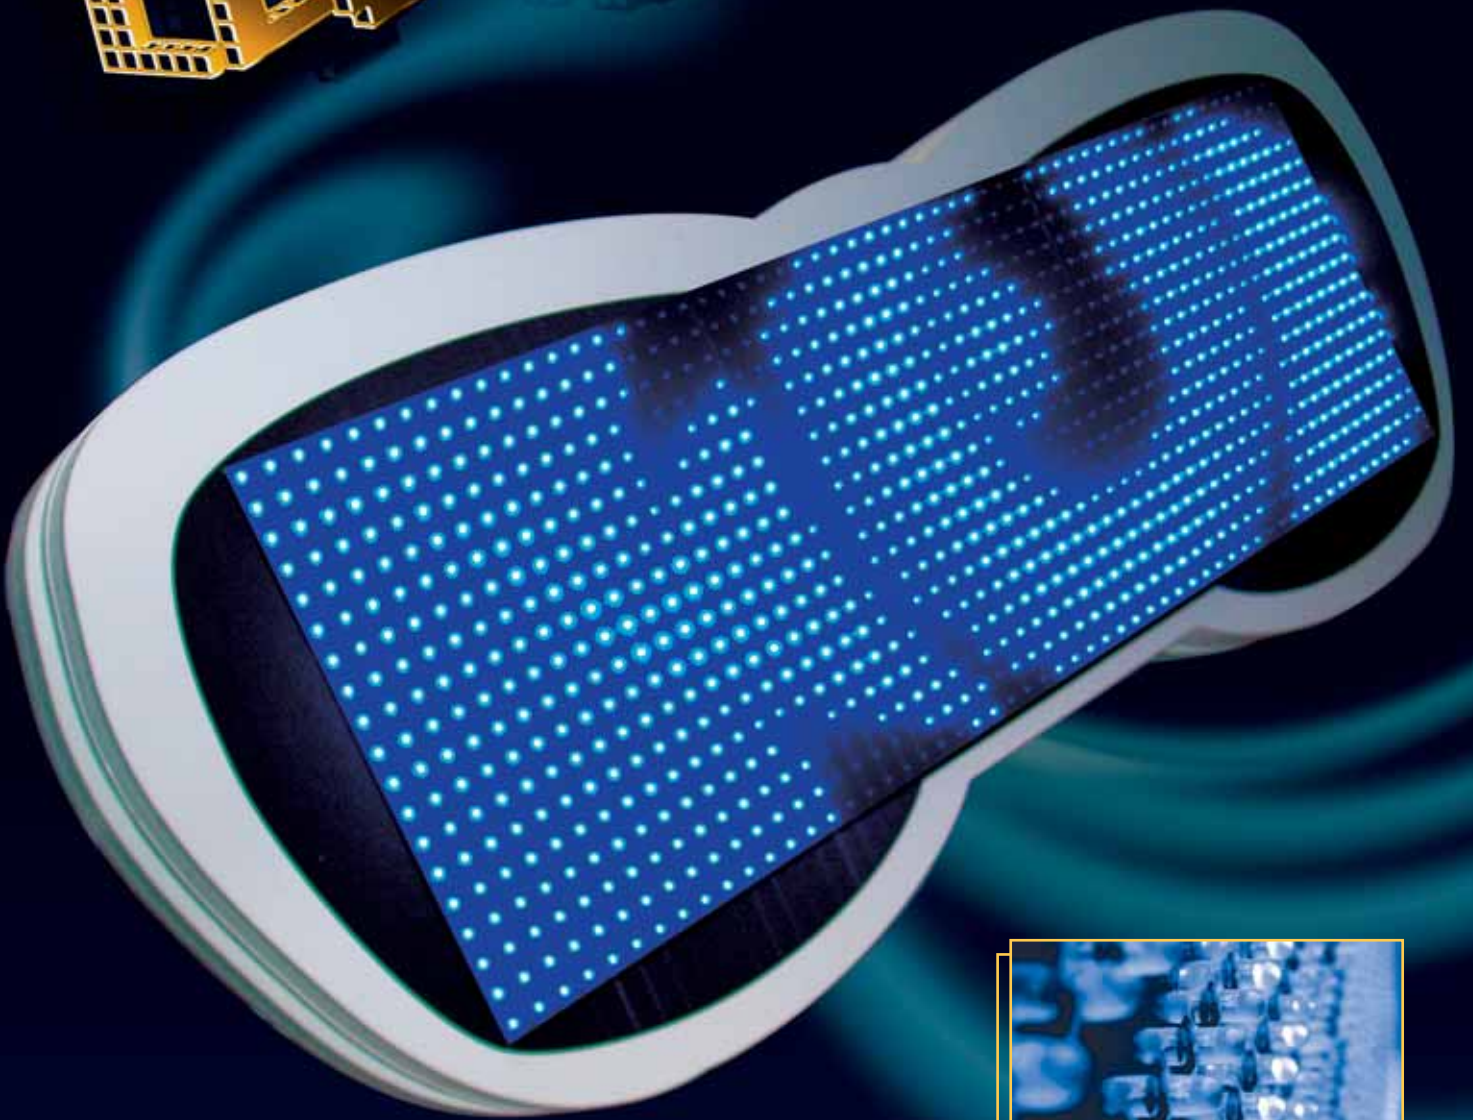

# LES PÉLTIÈFS®

Technologie diode

*"Nous n'avons pas fini de vous éblouir..."*

Votre enseigne Relief® est aussi un journal lumineux et affiche l'heure, la date et la température.

En 3 Clics ...

**Affichez en boucle :**

## Deux montures proposées (Autre design sur demande)

Ref	LRRDF	LRCDF
Désignation	Lunettes relief "Ronde"	Lunettes relief "Contemporaine"
Type de led	5 mm ovale	5 mm ovale
Nombre de led (+-10)	2166	2166
Couleur led	Rouge, Vert, Bleu, Blanc, Ambre	Rouge, Vert, Bleu, Blanc, Ambre
Angle	140 ° / 60 °	140 ° / 60 °
IP	IP 65	IP 65
Tension	230 vac 50 hz	230 vac 50 hz
Courant (maxi)	1.35 A	1.35 A
Puissance (maxi)	300 W	300 W
Connexion	Sur fil	Sur fil
Contrôle	Logiciel PC	Logiciel PC
Dimensions (Larg x Haut x Ep - hors potence)	1570 x 550 x 110 mm	1255 x 420 x 110 mm
Poids	38 Kg	36 Kg
Fixation	2 Platines 4 trous	2 Platines 4 trous
Matériaux	Structure Alu - Forex laqué	Structure Alu - Forex laqué
Couleur	Teinte RAL sur demande	Teinte RAL sur demande