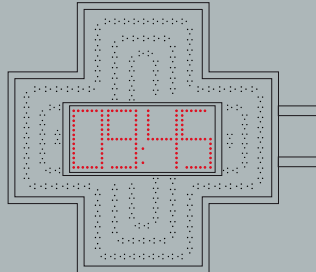

mosaix
RONDE

120

120 DHT

80

50

mosaix
CARREE

120

120 DHT

80

50

mosaix
BISEAUTEE

120

120 DHT

80

50

DESCRIPTIF TECHNIQUE

Désignation	Mosaix 120 double face	Mosaix 120 monoface	Mosaix 80 double face	Mosaix 80 monoface	Mosaix 50 double face	Mosaix 50 monoface
Référence	DECMOS120DF	DECMOS120FA	DECMOS80DF	DECMOS80DF	DECMOS50DF	DECMOS50FA
Dimensions (L x H x E) en mm	1130 x 990 x 100	990 x 990 x 100	925 x 785 x 100	785 x 785 x 100	720 x 580 x 100	580 x 580 x 100
Type de led	5 mm					
Nombre de led	1392	696	1056	528	744	372
Couleur led	vert bleu blanc					
Angle	90°					
IP	IP 65					
Tension	230 V AC 50 Hz					
Courant (maxi)	1.3 A	0.67 A	1.3 A	0.67 A	1.3 A	0.67 A
Puissance (maxi)	185 W	74 W	185 W	74 W	185 W	74 W
Connexion	sur fil					
Contrôle filaire (radio en option)	Clignoteur - gradateur - animateur					
Poids	30 kg	25 kg	25 kg	20 kg	15 kg	10 kg
Fixation	Platine 4 trous					
Matériaux	PVC - aluminium laquée					
Couleur	Verte et noire en standard (autres teintes sur demande)					
DHT	en option	en option	-	-	-	-

winlight®

9, chemin de la Brocardière
69570 DARDILLY
Tél. 04 72 31 13 92
Fax. 04 72 31 08 35
contact@winlight.fr
www.winlight.eu

Nous n'avons pas fini de vous éblouir...®