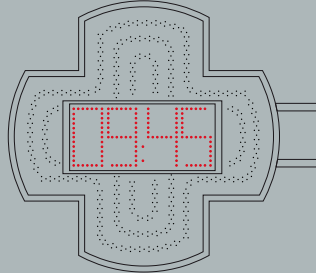

mosaix
RONDE

120

120 DHT

80

50

mosaix
CARREE

120

120 DHT

80

50

mosaix
BISEAUTEE

120

120 DHT

80

50

DESCRIPTIF TECHNIQUE

Désignation	Mosaix 120 double face	Mosaix 120 monoface	Mosaix 80 double face	Mosaix 80 monoface	Mosaix 50 double face	Mosaix 50 monoface
Référence	DECMOS120DF	DECMOS120FA	DECMOS80DF	DECMOS80DF	DECMOS50DF	DECMOS50FA
Dimensions (L x H x E) en mm	1130 x 990 x 100	990 x 990 x 100	925 x 785 x 100	785 x 785 x 100	720 x 580 x 100	580 x 580 x 100
Type de led	5 mm					
Nombre de led	1392	696	1056	528	744	372
Couleur led	vert bleu blanc					
Angle	90°					
IP	IP 65					
Tension	230 V AC 50 Hz					
Courant (maxi)	1.3 A	0.67 A	1.3 A	0.67 A	1.3 A	0.67 A
Puissance (maxi)	185 W	74 W	185 W	74 W	185 W	74 W
Connexion	sur fil					
Contrôle filaire (radio en option)	Clignoteur - gradateur - animateur					
Poids	30 kg	25 kg	25 kg	20 kg	15 kg	10 kg
Fixation	Platine 4 trous					
Matériaux	PVC - aluminium laquée					
Couleur	Verte et noire en standard (autres teintes sur demande)					
DHT	en option	en option	-	-	-	-

winlight®

9, chemin de la Brocardière
69570 DARDILLY
Tél. 04 72 31 13 92
Fax. 04 72 31 08 35
contact@winlight.fr
www.winlight.eu

Nous n'avons pas fini de vous éblouir...®