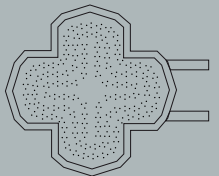

## MOSAIX

- 3 versions : double faces, monoface, façade.
- 3 formes : ronde, droite, biseautée.
- 3 dimensions : 120, 80, 50.
- 3 couleurs de LED : blanc, vert, bleu.
- Choisissez le nombre de traits de LED.
- Possibilité d'insérer un DHT.
- LED résinées grand angle.
- Haute luminosité.

80

50

mosaix  
BISEAUTEE

120

120 DHT

80

50

# DESCRIPTIF TECHNIQUE

Désignation	Mosaix 120 double face	Mosaix 120 monoface	Mosaix 80 double face	Mosaix 80 monoface	Mosaix 50 double face	Mosaix 50 monoface
Référence	DECMOS120DF	DECMOS120FA	DECMOS80DF	DECMOS80DF	DECMOS50DF	DECMOS50FA
Dimensions (L x H x E) en mm	1130 x 990 x 100	990 x 990 x 100	925 x 785 x 100	785 x 785 x 100	720 x 580 x 100	580 x 580 x 100
Type de led	5 mm					
Nombre de led	1392	696	1056	528	744	372
Couleur led	vert bleu blanc					
Angle	90°					
IP	IP 65					
Tension	230 V AC 50 Hz					
Courant (maxi)	1.3 A	0.67 A	1.3 A	0.67 A	1.3 A	0.67 A
Puissance (maxi)	185 W	74 W	185 W	74 W	185 W	74 W
Connexion	sur fil					
Contrôle filaire (radio en option)	Clignoteur - gradateur - animateur					
Poids	30 kg	25 kg	25 kg	20 kg	15 kg	10 kg
Fixation	Platine 4 trous					
Matériaux	PVC - aluminium laquée					
Couleur	Verte et noire en standard (autres teintes sur demande)					
DHT	en option	en option	-	-	-	-