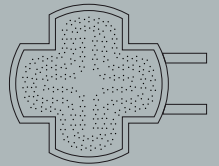

## MOSAIX

- 3 versions : double faces, monoface, façade.
- 3 formes : ronde, droite, biseautée.
- 3 dimensions : 120, 80, 50.
- 3 couleurs de LED : blanc, vert, bleu.
- Choisissez le nombre de traits de LED.
- Possibilité d'insérer un DHT.
- LED résinées grand angle.
- Haute luminosité.

mosaix  
RONDE

120

120 DHT

80

50

mosaix  
CARREE

120

120 DHT

80

50

mosaix  
BISEAUTEE

120

120 DHT

80

50

# DESCRIPTIF TECHNIQUE

Désignation	Mosaix 120 double face	Mosaix 120 monoface	Mosaix 80 double face	Mosaix 80 monoface	Mosaix 50 double face	Mosaix 50 monoface
Référence	DECMOS120DF	DECMOS120FA	DECMOS80DF	DECMOS80DF	DECMOS50DF	DECMOS50FA
Dimensions (L x H x E) en mm	1130 x 990 x 100	990 x 990 x 100	925 x 785 x 100	785 x 785 x 100	720 x 580 x 100	580 x 580 x 100
Type de led	5 mm					
Nombre de led	1392	696	1056	528	744	372
Couleur led	vert bleu blanc					
Angle	90°					
IP	IP 65					
Tension	230 V AC 50 Hz					
Courant (maxi)	1.3 A	0.67 A	1.3 A	0.67 A	1.3 A	0.67 A
Puissance (maxi)	185 W	74 W	185 W	74 W	185 W	74 W
Connexion	sur fil					
Contrôle filaire (radio en option)	Clignoteur - gradateur - animateur					
Poids	30 kg	25 kg	25 kg	20 kg	15 kg	10 kg
Fixation	Platine 4 trous					
Matériaux	PVC - aluminium laquée					
Couleur	Verte et noire en standard (autres teintes sur demande)					
DHT	en option	en option	-	-	-	-