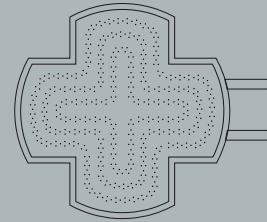

mosaix
RONDE

120

120 DHT

80

50

mosaix
CARREE

120

120 DHT

80

50

mosaix
BISEAUTEE

120

120 DHT

80

50

DESCRIPTIF TECHNIQUE

Désignation	Mosaix 120 double face	Mosaix 120 monoface	Mosaix 80 double face	Mosaix 80 monoface	Mosaix 50 double face	Mosaix 50 monoface
Référence	DECMOS120DF	DECMOS120FA	DECMOS80DF	DECMOS80DF	DECMOS50DF	DECMOS50FA
Dimensions (L x H x E) en mm	1130 x 990 x 100	990 x 990 x 100	925 x 785 x 100	785 x 785 x 100	720 x 580 x 100	580 x 580 x 100
Type de led	5 mm					
Nombre de led	1392	696	1056	528	744	372
Couleur led	vert bleu blanc					
Angle	90°					
IP	IP 65					
Tension	230 V AC 50 Hz					
Courant (maxi)	1.3 A	0.67 A	1.3 A	0.67 A	1.3 A	0.67 A
Puissance (maxi)	185 W	74 W	185 W	74 W	185 W	74 W
Connexion	sur fil					
Contrôle filaire (radio en option)	Clignoteur - gradateur - animateur					
Poids	30 kg	25 kg	25 kg	20 kg	15 kg	10 kg
Fixation	Platine 4 trous					
Matériaux	PVC - aluminium laquée					
Couleur	Verte et noire en standard (autres teintes sur demande)					
DHT	en option	en option	-	-	-	-

winlight®

9, chemin de la Brocardière
69570 DARDILLY
Tél. 04 72 31 13 92
Fax. 04 72 31 08 35
contact@winlight.fr
www.winlight.eu

Nous n'avons pas fini de vous éblouir...®