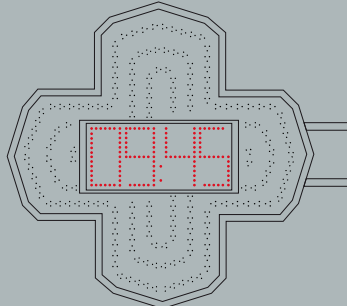

## MOSAIX

- 3 versions : double faces, monoface, façade.
- 3 formes : ronde, droite, biseautée.
- 3 dimensions : 120, 80, 50.
- 3 couleurs de LED : blanc, vert, bleu.
- Choisissez le nombre de traits de LED.
- Possibilité d'insérer un DHT.
- LED résinées grand angle.
- Haute luminosité.

80

50

mosaix  
BISEAUTEE

120

120 DHT

80

50

# DESCRIPTIF TECHNIQUE

Désignation	Mosaix 120 double face	Mosaix 120 monoface	Mosaix 80 double face	Mosaix 80 monoface	Mosaix 50 double face	Mosaix 50 monoface
Référence	DECMOS120DF	DECMOS120FA	DECMOS80DF	DECMOS80DF	DECMOS50DF	DECMOS50FA
Dimensions (L x H x E) en mm	1130 x 990 x 100	990 x 990 x 100	925 x 785 x 100	785 x 785 x 100	720 x 580 x 100	580 x 580 x 100
Type de led	5 mm					
Nombre de led	1392	696	1056	528	744	372
Couleur led	vert bleu blanc					
Angle	90°					
IP	IP 65					
Tension	230 V AC 50 Hz					
Courant (maxi)	1.3 A	0.67 A	1.3 A	0.67 A	1.3 A	0.67 A
Puissance (maxi)	185 W	74 W	185 W	74 W	185 W	74 W
Connexion	sur fil					
Contrôle filaire (radio en option)	Clignoteur - gradateur - animateur					
Poids	30 kg	25 kg	25 kg	20 kg	15 kg	10 kg
Fixation	Platine 4 trous					
Matériaux	PVC - aluminium laquée					
Couleur	Verte et noire en standard (autres teintes sur demande)					
DHT	en option	en option	-	-	-	-