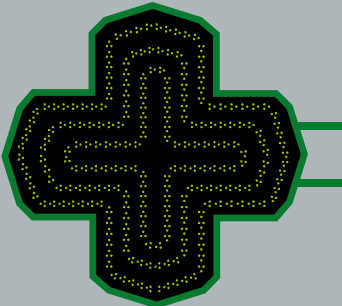

mosaix
RONDE

120

120 DHT

80

50

mosaix
CARREE

120

120 DHT

80

50

mosaix
BISEAUTEE

120

120 DHT

80

50

DESCRIPTIF TECHNIQUE

Désignation	Mosaix 120 double face	Mosaix 120 monoface	Mosaix 80 double face	Mosaix 80 monoface	Mosaix 50 double face	Mosaix 50 monoface
Référence	DECMOS120DF	DECMOS120FA	DECMOS80DF	DECMOS80DF	DECMOS50DF	DECMOS50FA
Dimensions (L x H x E) en mm	1130 x 990 x 100	990 x 990 x 100	925 x 785 x 100	785 x 785 x 100	720 x 580 x 100	580 x 580 x 100
Type de led	5 mm					
Nombre de led	1392	696	1056	528	744	372
Couleur led	vert bleu blanc					
Angle	90°					
IP	IP 65					
Tension	230 V AC 50 Hz					
Courant (maxi)	1.3 A	0.67 A	1.3 A	0.67 A	1.3 A	0.67 A
Puissance (maxi)	185 W	74 W	185 W	74 W	185 W	74 W
Connexion	sur fil					
Contrôle filaire (radio en option)	Clignoteur - gradateur - animateur					
Poids	30 kg	25 kg	25 kg	20 kg	15 kg	10 kg
Fixation	Platine 4 trous					
Matériaux	PVC - aluminium laquée					
Couleur	Verte et noire en standard (autres teintes sur demande)					
DHT	en option	en option	-	-	-	-

winlight®

9, chemin de la Brocardière
69570 DARDILLY
Tél. 04 72 31 13 92
Fax. 04 72 31 08 35
contact@winlight.fr
www.winlight.eu

Nous n'avons pas fini de vous éblouir...®