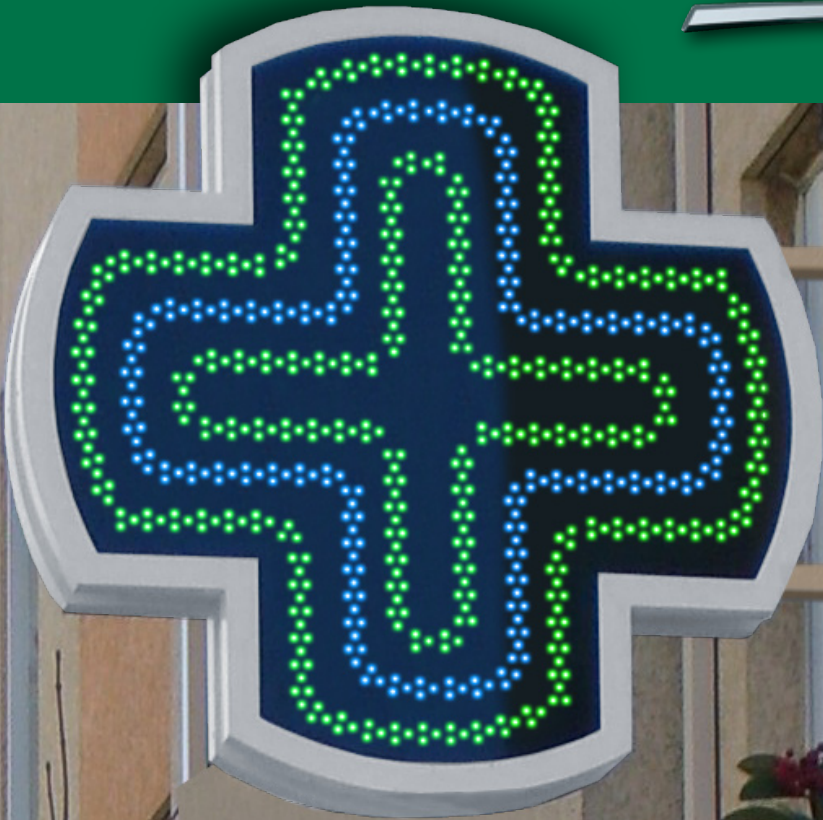

## MOSAIX

- 3 versions : double faces, monoface, façade.
- 3 formes : ronde, droite, biseautée.
- 3 dimensions : 120, 80, 50.
- 3 couleurs de LED : blanc, vert, bleu.
- Choisissez le nombre de traits de LED.
- Possibilité d'insérer un DHT.
- LED résinées grand angle.
- Haute luminosité.