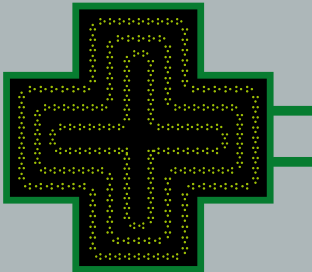

mosaix
RONDE

120

120 DHT

80

50

mosaix
CARREE

120

120 DHT

80

50

mosaix
BISEAUTEE

120

120 DHT

80

50

DESCRIPTIF TECHNIQUE

Désignation	Mosaix 120 double face	Mosaix 120 monoface	Mosaix 80 double face	Mosaix 80 monoface	Mosaix 50 double face	Mosaix 50 monoface
Référence	DECMOS120DF	DECMOS120FA	DECMOS80DF	DECMOS80DF	DECMOS50DF	DECMOS50FA
Dimensions (L x H x E) en mm	1130 x 990 x 100	990 x 990 x 100	925 x 785 x 100	785 x 785 x 100	720 x 580 x 100	580 x 580 x 100
Type de led	5 mm					
Nombre de led	1392	696	1056	528	744	372
Couleur led	vert bleu blanc					
Angle	90°					
IP	IP 65					
Tension	230 V AC 50 Hz					
Courant (maxi)	1.3 A	0.67 A	1.3 A	0.67 A	1.3 A	0.67 A
Puissance (maxi)	185 W	74 W	185 W	74 W	185 W	74 W
Connexion	sur fil					
Contrôle filaire (radio en option)	Clignoteur - gradateur - animateur					
Poids	30 kg	25 kg	25 kg	20 kg	15 kg	10 kg
Fixation	Platine 4 trous					
Matériaux	PVC - aluminium laquée					
Couleur	Verte et noire en standard (autres teintes sur demande)					
DHT	en option	en option	-	-	-	-

winlight®

9, chemin de la Brocardière
69570 DARDILLY
Tél. 04 72 31 13 92
Fax. 04 72 31 08 35
contact@winlight.fr
www.winlight.eu

Nous n'avons pas fini de vous éblouir...®