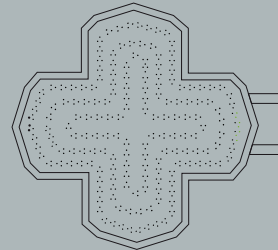

## MOSAIX

- 3 versions : double faces, monoface, façade.
- 3 formes : ronde, droite, biseautée.
- 3 dimensions : 120, 80, 50.
- 3 couleurs de LED : blanc, vert, bleu.
- Choisissez le nombre de traits de LED.
- Possibilité d'insérer un DHT.
- LED résinées grand angle.
- Haute luminosité.

80

50

mosaix  
BISEAUTEE

120

120 DHT

80

50

# DESCRIPTIF TECHNIQUE

Désignation	Mosaix 120 double face	Mosaix 120 monoface	Mosaix 80 double face	Mosaix 80 monoface	Mosaix 50 double face	Mosaix 50 monoface
Référence	DECMOS120DF	DECMOS120FA	DECMOS80DF	DECMOS80DF	DECMOS50DF	DECMOS50FA
Dimensions (L x H x E) en mm	1130 x 990 x 100	990 x 990 x 100	925 x 785 x 100	785 x 785 x 100	720 x 580 x 100	580 x 580 x 100
Type de led	5 mm					
Nombre de led	1392	696	1056	528	744	372
Couleur led	vert bleu blanc					
Angle	90°					
IP	IP 65					
Tension	230 V AC 50 Hz					
Courant (maxi)	1.3 A	0.67 A	1.3 A	0.67 A	1.3 A	0.67 A
Puissance (maxi)	185 W	74 W	185 W	74 W	185 W	74 W
Connexion	sur fil					
Contrôle filaire (radio en option)	Clignoteur - gradateur - animateur					
Poids	30 kg	25 kg	25 kg	20 kg	15 kg	10 kg
Fixation	Platine 4 trous					
Matériaux	PVC - aluminium laquée					
Couleur	Verte et noire en standard (autres teintes sur demande)					
DHT	en option	en option	-	-	-	-