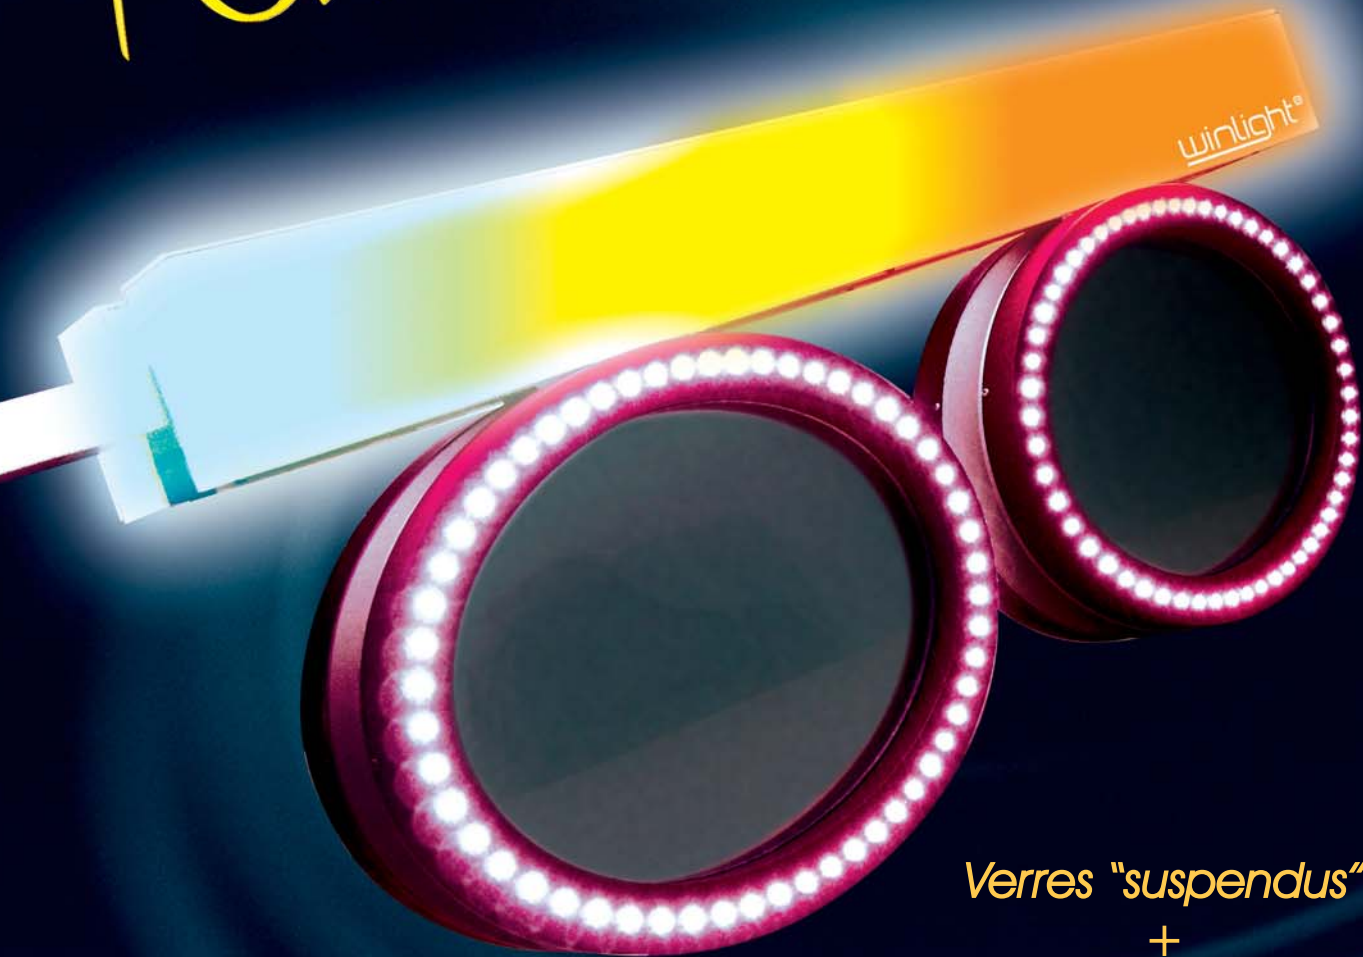

Tendance

OH YES!

La [Look'In]

Verres "suspendus"
+
Monture très "branchée"
(Changement de couleur en option)

=

Look d'enfer pour un magasin très
contemporain !

Ref	[Lookin]
Désignation	La [Look'In]
Couleur led	Blanc (RVB en Option)
Contrôle (option)	Clignoteur Animateur Gradateur
Dimensions (Larg x Haut x Ep - hors potence)	1000 x 430 x 100 mm
Poids	7 Kg
Fixation	Platine 4 trous
Matériaux	Structure Acier - Forex laqué - Intérieur polycarbonate miroir
Couleur	Teinte RAL à définir