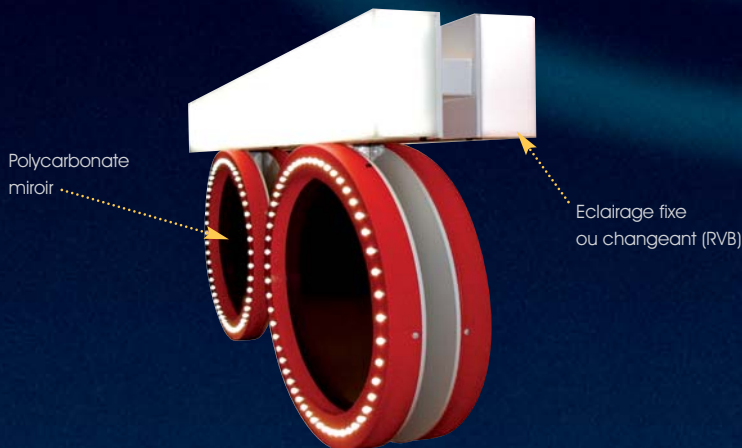

Tendance

OH YES!

La [Look'In]

Verres "suspendus"
+
Monture très "branchée"
(Changement de couleur en option)

=

Look d'enfer pour un magasin très
contemporain !

Ref	[Lookin]
Désignation	La [Look'In]
Couleur led	Blanc (RVB en Option)
Contrôle (option)	Clignoteur Animateur Gradateur
Dimensions (Larg x Haut x Ep - hors potence)	1000 x 430 x 100 mm
Poids	7 Kg
Fixation	Platine 4 trous
Matériaux	Structure Acier - Forex laqué - Intérieur polycarbonate miroir
Couleur	Teinte RAL à définir