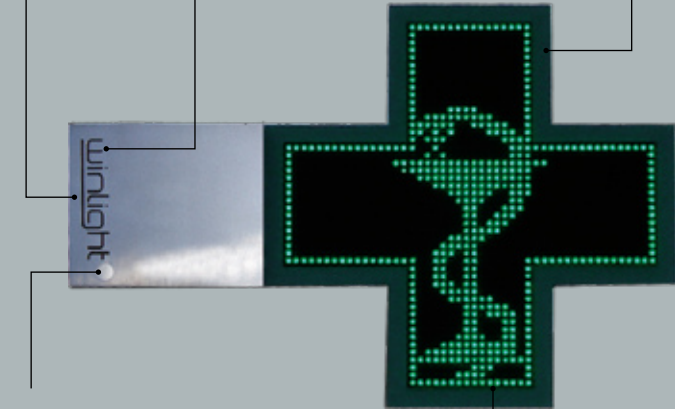

winlight®

WINCITY

- Animations exclusives en relief + texte + HDT.
- LED grand angle de très haute luminosité.
- Pilotage à partir de votre ordinateur.
- Croix matricielle totalement résinée.
- Teintes RAL au choix, sur demande.
- Potence intégrant l'électronique.

Potence intégrant l'électronique Couleur du chassis au choix

Signature laser

Capteur de luminosité

Matrices LED résinées 2 faces

Pilotage logiciel
(Connexion filaire
ou radio)

Wincity 105
Monoface ou
Double face

Wincity 85
Monoface ou
Double face

Wincity 105
Façade

Wincity 85
Façade

Sur demande : potence raccourcie ou rallongée

DESCRIPTIF TECHNIQUE

Ref	WC85DF	WC85MF	WC85FA	WC105DF	WC105MF	WC105FA
Désignation	Wincity DF85*	Wincity MF85*	Wincity FA85*	Wincity DF105*	Wincity MF105*	Wincity FA105*
Dimensions (L x H x E) en mm	1300 x 844 x 150	1300 x 844 x 150	844 x 844 x 190	1570 x 1072 x 150	1570 x 1072 x 150	1072 x 1072 x 190
Type de led	5 mm ovales	5 mm ovales	5 mm ovales	5 mm ovales	5 mm ovales	5 mm ovales
Nombre de led	2560	1280	1280	2560	1280	1280
Couleur led	Vert	Vert	Vert	Vert	Vert	Vert
Angle	140° / 60°	140° / 60°	140° / 60°	140° / 60°	140° / 60°	140° / 60°
IP	IP 65	IP 65	IP 65	IP 65	IP 65	IP 65
Tension	230 vac 50 Hz	230 vac 50 Hz	230 vac 50 Hz	230 vac 50 Hz	230 vac 50 Hz	230 vac 50 Hz
Courant (maxi)	2.2 A	1.1 A	1.1 A	2.2 A	1.1 A	1.1 A
Puissance (maxi)	400 W	200 W	200 W	400 W	200 W	200 W
Connexion	Sur fil	Sur fil	Sur fil	Sur fil	Sur fil	Sur fil
Contrôle	Pilotage PC / Logiciel fourni / sans fil (en option)					
Poids	40 Kg	35 Kg	30 Kg	50 Kg	45 Kg	40 kg
Fixation	Platine					
Matériaux	Structure aluminium laquée					
Couleur	Structure et potence verte en standard (autres teintes sur demande)					